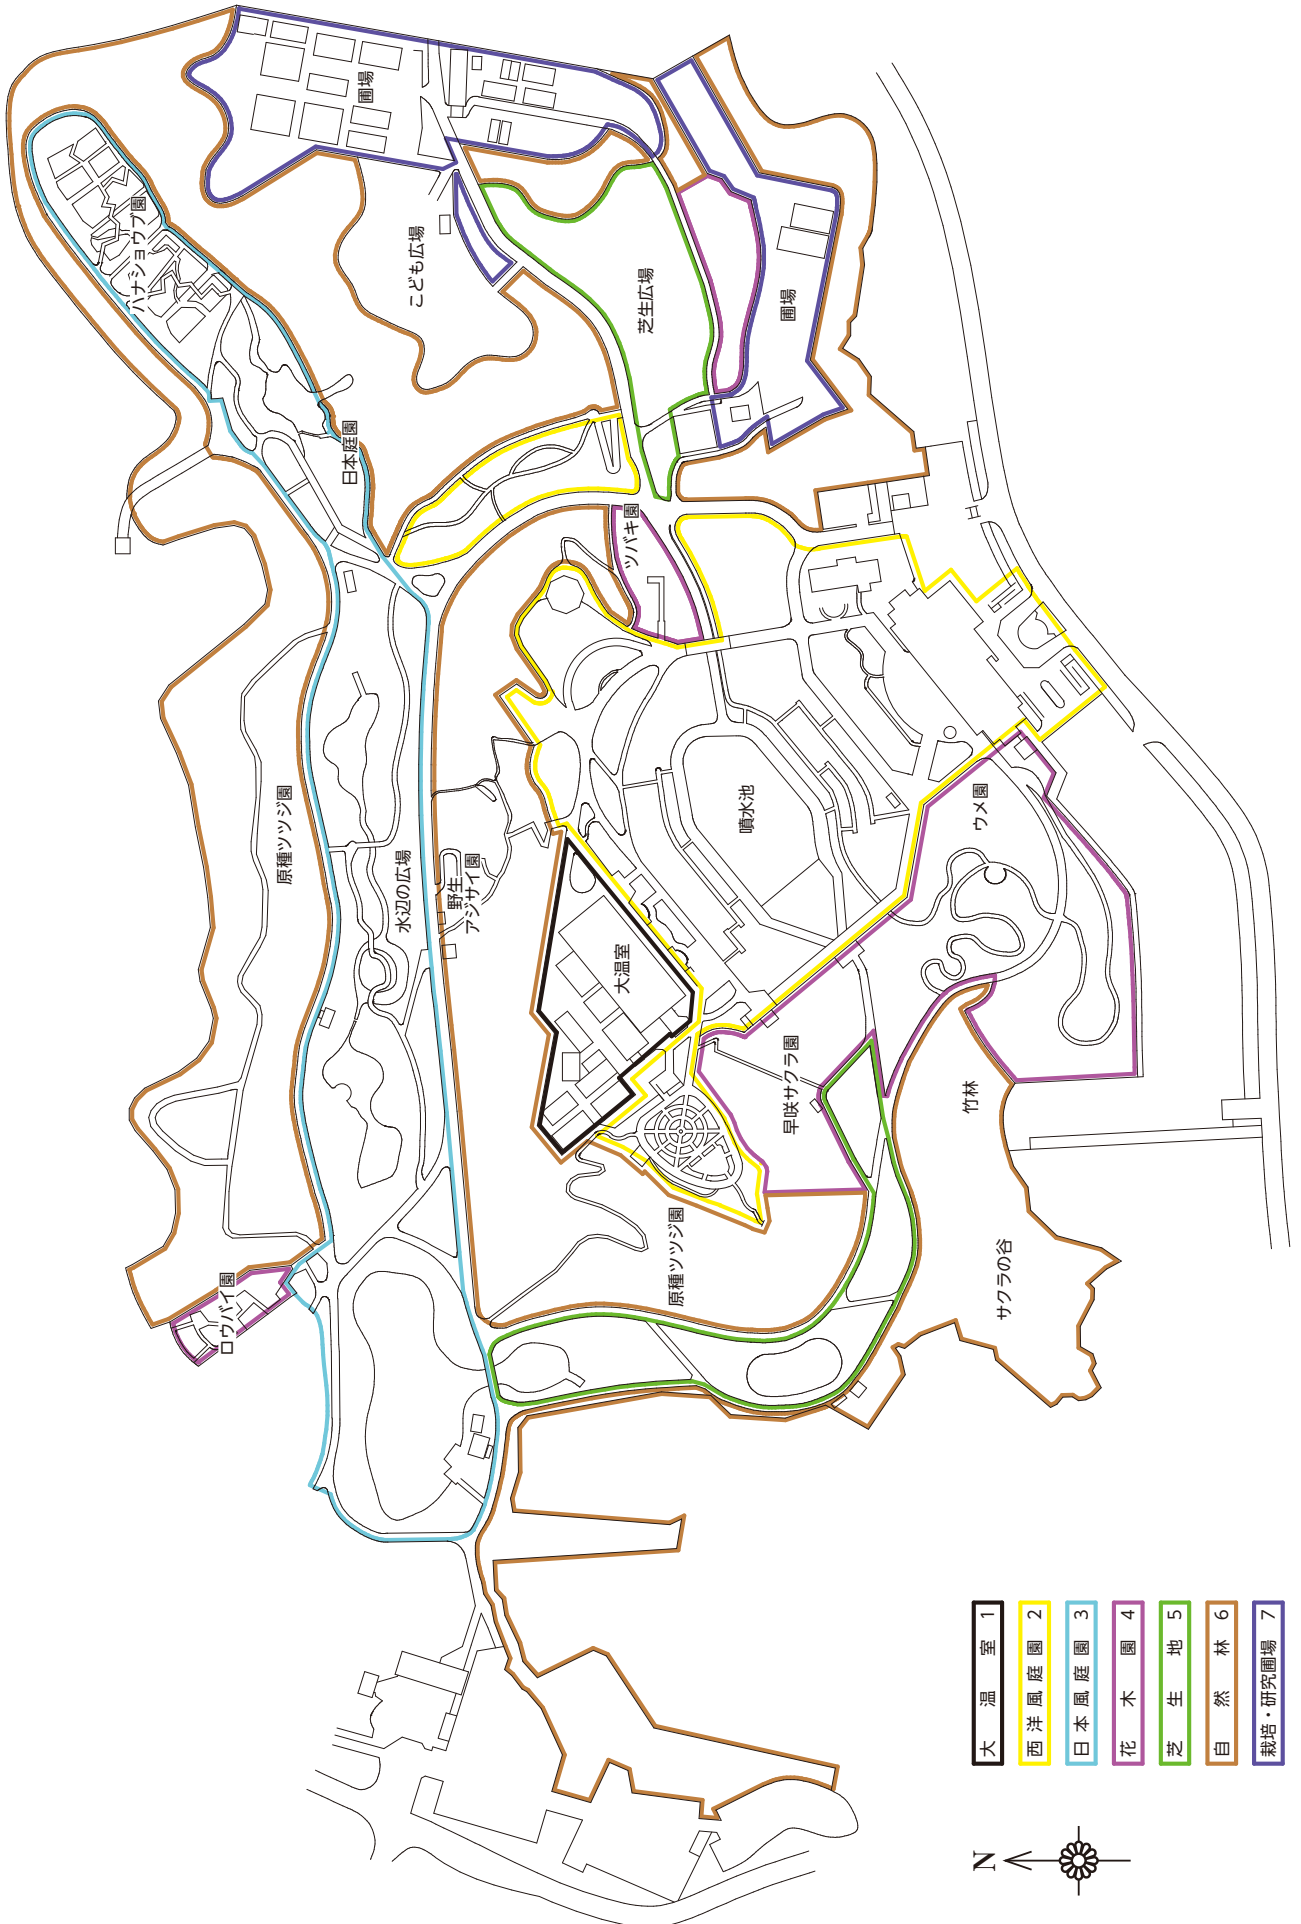

凡 例

1. 本目録は2023(令和5年)年度中に園内で確認された、栽培および自生する維管束植物を収録している。
2. 本目録での分類体系は、小葉植物・大葉シダ植物についてはシダ植物系統グループによるPPG I体系、種子植物については「BG Plants 和名－学名インデックス(YList)」(米倉浩司・梶田忠,2003)ならびに「The Gymnosperm Database」(Earle, Christopher J.,2023)に概ね従った。
3. 各分類群の配列は、分子系統解析から得られた系統樹に従って小葉植物、大葉シダ植物、裸子植物、被子植物の順とし、それぞれの中での科より下階級の配列はアルファベット順とした。
4. 学名・和名表記については、主にYListに従いつつ、各種資料を参考に分かりやすさを優先して記載した。品種目録においては国内での通称名を優先した。
5. 植物名の右側の番号は、園内での植栽・生育区域(資料2)を示している。

参考文献

1. 植物の多様性と系統 加藤 雅啓編 1997
2. 新維管束植物分類表 米倉浩司 2019
3. 新しい植物分類体系—APGで見る日本の植物 伊藤 元己, 井鷲 裕司 2018
4. 静岡の植物図鑑 静岡県の普通植物〈上・下〉 杉野孝雄 2016・2017

Online Database

1. 植物和名－学名インデックス YList [<http://ylist.info/index.html>]
2. 維管束植物和名チェックリスト ver. 1.10 [<https://gbif.jp/activities/checklist/wamei_checklist_110/>]
3. Index to Ferns and Lycophytes of Japan [<http://jpfern.la.coocan.jp/names/index.html>]
4. The Gymnosperm Database [<https://www.conifers.org/zz/gymnosperms.php>]
5. International Plant Names Index [<https://www.ipni.org/>]

資料1 浜松市の気象 (気象庁観測データ、統計期間:1991～2020年)

要素	気温 平均 (°C)	日最高 (°C)	日最低 (°C)	降水量 合計 (mm)	日照時間 合計 (時間)
1月	6.3	10.6	2.4	59.2	206.6
2月	6.8	11.5	2.7	76.8	187.8
3月	10.3	15	5.7	147.1	201.9
4月	15	19.6	10.7	179.2	199.7
5月	19.3	23.7	15.3	191.9	205.1
6月	22.6	26.6	19.4	224.5	148.1
7月	26.3	30.3	23.4	209.3	176.3
8月	27.8	31.8	24.7	126.8	211.4
9月	24.9	28.8	21.5	246.1	166.7
10月	19.6	23.6	16.2	207.1	162.6
11月	14.2	18.6	10.4	112.6	171.8
12月	8.8	13.2	4.8	62.7	200.1
年間	16.8	21.1	13.1	1843.2	2237.9

資料2 はままつフラワーパーク地図

番号は植栽区画を示し、目録の右側に示される

- 大 温 室 1
- 西 洋 風 庭 園 2
- 日 本 風 庭 園 3
- 花 木 園 4
- 芝 生 地 5
- 自 然 林 6
- 栽 培 ・ 研 究 圃 場 7