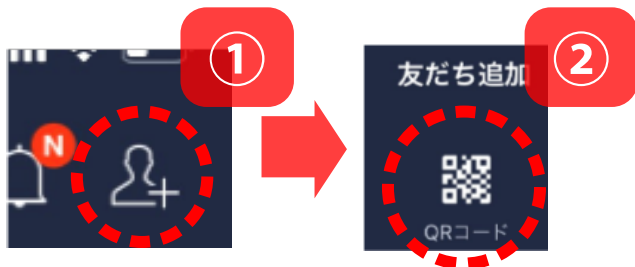

浜松市

浜松市LINE公式アカウント
「しゃんべえ情報局」

新型コロナウイルス感染拡大防止
『はままつLINEコロナ身守りシステム』

この施設、店舗の利用者やイベント等参加者に新型コロナウイルスの感染が確認され、保健所が不特定の方への感染の恐れが高いと判断した場合、LINEメッセージで、その情報をお知らせし、感染拡大防止に向けたお願いなどをご案内します。

はままつフラワーパーク

こちらを読み取ってください

H2168-363Z

同じ場所であっても**訪問するたびに**読み取ってください。

QRコード読み取り

スマートフォンでQRコードを読み取ってください。

(例)

- ① LINEアプリの「ホーム」画面右上のボタンを押す
- ② 「友だち追加」画面の『QRコード』ボタンを押す

市からお知らせ

必要に応じて対象者にお知らせのメッセージを配信します。

【お知らせ】 ※イメージ
新型コロナウイルスの感染が判明した方が、あなたが登録した施設を利用または、イベントに参加していました。