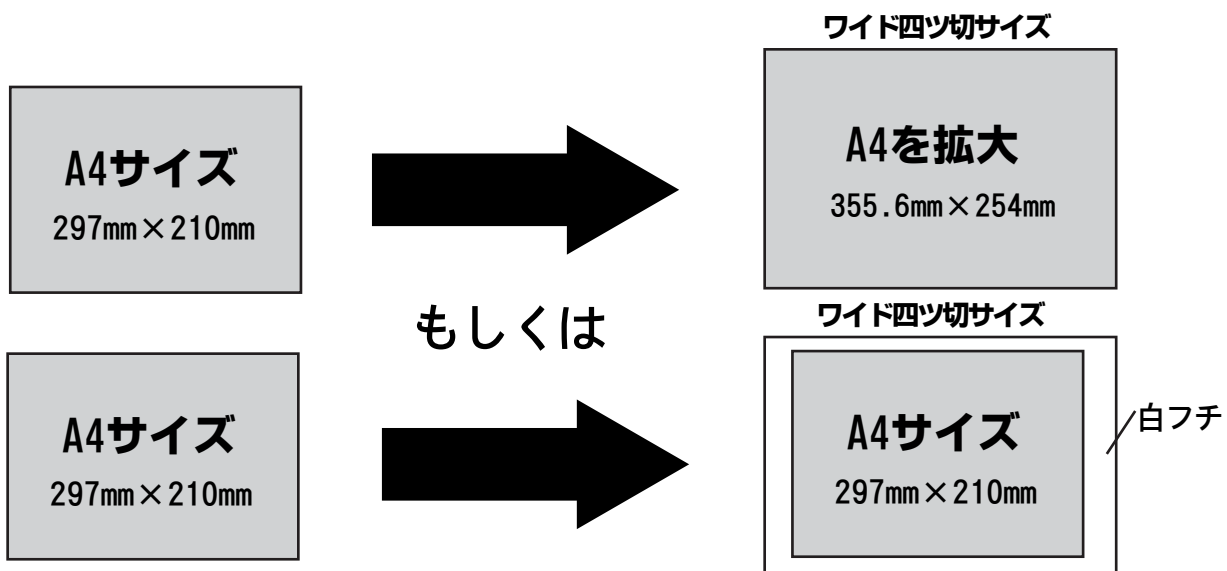

## A4サイズ

297mm×210mm

## 四ツ切サイズ

304.8mm×254mm

## ワイド四ツ切サイズ

355.6mm×254mm

Q. プロ用の家庭用プリンターがあるからそれで印刷して応募したい

A. (ホームプリント基本NG)

そういったプリンターをお持ちでしたらホームプリントでも可。ただし仕上がりによっては審査に影響することもあります。

Q. 元のデータがA4サイズだけど拡大したら荒くなってしまふ

A. A4サイズから四ツ切程度ならそれほど荒くならない。

(どうしても気になる場合は「ワイド四ツ切」で周りを白フチにするのが一般的みたいです。)