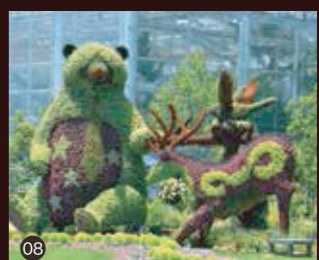

## LAKE HAMANA FLOWER FESTA 2021 PHOTO CONTEST WINNER

- 01 特選「夕陽に映える桜」
- 02 理事長賞「夜宵の藤棚」
- 03 準特選「アジサイの森に行く」
- 04 準特選「母と子」
- 05 準特選「なかよし」
- 06 FP賞「春たけなわ」
- 07 FP賞「八重桜ライトアップ」
- 08 FP賞「今年の主役」

07

09 入選「涼しげに咲きそろう」