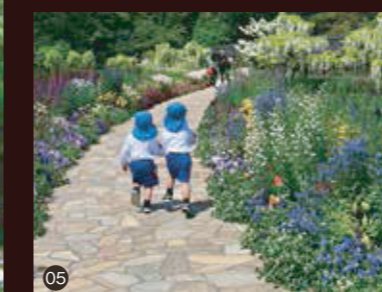

03

04

05

LAKE HAMANA FLOWER FESTA 2021 PHOTO CONTEST WINNER

- 01 特選「夕陽に映える桜」
- 02 理事長賞「夜宵の藤棚」
- 03 準特選「アジサイの森に行く」
- 04 準特選「母と子」
- 05 準特選「なかよし」
- 06 FP賞「春たけなわ」
- 07 FP賞「八重桜ライトアップ」
- 08 FP賞「今年の主役」