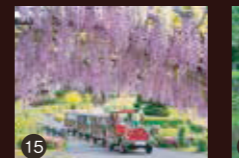

## LAKE HAMANA FLOWER FESTA 2021 PHOTO CONTEST WINNER

- 01 特選「夕陽に映える桜」
- 02 理事長賞「夜宵の藤棚」
- 03 準特選「アジサイの森に行く」
- 04 準特選「母と子」
- 05 準特選「なかよし」
- 06 FP賞「春たけなわ」
- 07 FP賞「八重桜ライトアップ」
- 08 FP賞「今年の主役」

07

09 入選「涼しげに咲きそろう」

10 入選「暮れの春」

11 入選「黄昏」

12 入選「かたぐるま」

13 入選「春を告げる」

14 入選「宵の共演」

15 入選「藤のトンネル」

16 入選「新緑に染まる」

17 入選「虹の道続く」