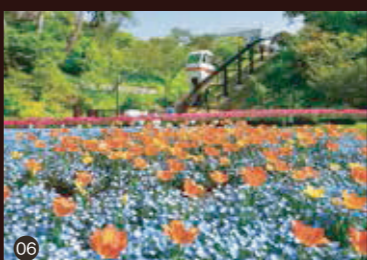

## LAKE HAMANA FLOWER FESTA 2021 PHOTO CONTEST WINNER

- 01 特選「夕陽に映える桜」
- 02 理事長賞「夜宵の藤棚」
- 03 準特選「アジサイの森に行く」
- 04 準特選「母と子」
- 05 準特選「なかよし」
- 06 FP賞「春たけなわ」
- 07 FP賞「八重桜ライトアップ」
- 08 FP賞「今年の主役」

07

09 入選「涼しげに咲きそろう」