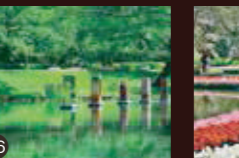

12 入選「かたぐるま」

16 入選「新緑に染まる」